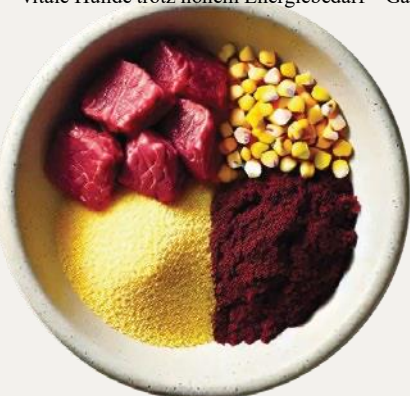

PRODUKTE CODE: SPEML

Durchschnittliche Krokettten

Feuchtigkeit: 8 %
Rohprotein: 30 %
Rohfett: 20,5 %
Rohfaser: 2,2 %
Rohasche: 8 %
Kalzium: 1,60 %
Phosphor: 1 %
Magnesium: 0,20 %

Schwein Proteine

Kompakte Ergebnisse

41%

Fleisch als erste Zutat

SUPEPREMIUM - Aktive und arbeitende Hunde

Rind HOHE ENERGIE mit funktionalem Mix für körperliche Aktivität

Rindfleisch ist eine natürliche Quelle von Chondrotectors und Vitaminen, die für die Gesundheit und das Wohl unseres 4-beinigen Freundes unerlässlich sind. Rindfleisch stellt eine ausgezeichnete Proteinquelle dar, da es wichtige Vitamine enthält, die für die Gesundheit von Hunden essenziell sind. Die spezielle Rezeptur beugt der Bildung von Milchsäure vor und unterstützt die Regeneration nach intensiven und längeren Anstrengungen. Das Futter wird besonders schonend verarbeitet und besticht durch eine hohe Nährstoffdichte. Gesunde und vitale Hunde trotz hohem Energiebedarf – Garantiert!