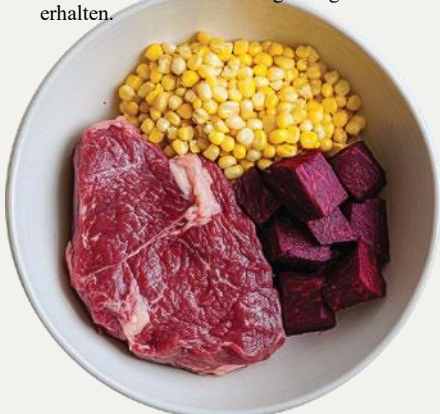

ZUSAMMENFASSUNG

Enthält verarbeitete tierische Proteine, darunter 30 % Schweinefleisch. Zusammensetzung: 4 % Dehydriertes Schweinefleisch, ausgewähltes Mais- und Weizenmehl, 4 % tierisches Fett, 2 % Reis, 1 % Rübenbrei sowie Bierhefe, Mineralstoffe, Vitamine und weitere gesunde Zutaten.

CODE: SMM

Rohprotein 25%
Rohfette & Öle
13% Rohfasern
2,5% Rohasche
8% Calcium 1,7%
Phosphoro 1,2%

Vitamin A 17000 UI/kg
Vitamin D3 1100 UI/kg
Vitamin E 120 mg/kg

Schweine Proteine

SMART - Hunde aller Größen

Rind

Maintenance complet nutrition

Smart – hochwertiges Futter für gesunde und kräftige Hunde. Smart ist die optimale Wahl für Tierhalter mit mehreren Hunden, die auf erstklassige Qualität zu einem fairen Preis Wert legen.

Die ausgewogene Rezeptur enthält Rindfleisch, Rübenpüree sowie eine ausgewogene Mischung aus Kräutern und Ballaststoffen. Der hohe Proteingehalt unterstützt die Muskelkraft, während natürliche Getreidesorten und Fasern die Verdauung fördern. Dieses Futter trägt maßgeblich zur Vitalität, Gesundheit und dem allgemeinen Wohlbefinden Ihres Hundes bei. Die Herstellung erfolgt besonders schonend, um die Nährstoffe bestmöglich zu erhalten.