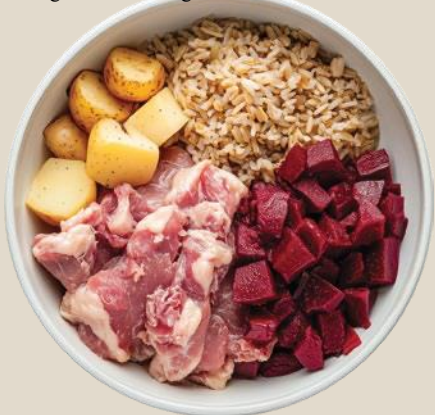

Diät Spezialfutter mit begrenzte Zutaten

Vollständige Getreide

Für sensible Hunde ebenfalls geeignet

Mono Erwachsene Hunde

NEW

Integral Monoprotein Schwein

Monoprotein Adult Pig ist ein vollständiges Alleinfuttermittel für ausgewachsene Hunde, das speziell entwickelt wurde, um eine hochwertige und gut verträgliche Ernährung zu bieten. Mit 32 % dehydriertem Schweinefleisch liefert es hochwertiges, gut verwertbares Protein zur Unterstützung einer kräftigen und schlanken Muskulatur. Die Rezeptur enthält zudem reichlich Omega-3- und Omega-6-Fettsäuren, die zur Förderung der Gelenkgesundheit beitragen und ein glänzendes, gesundes Fell unterstützen. Durch die Verwendung von Vollkornreis und natürlichen Ballaststoffen unterstützt das Futter außerdem eine schonende Verdauung, eine gleichmäßige Energiezufuhr und sorgt so für das allgemeine Wohlbefinden Ihres Hundes.