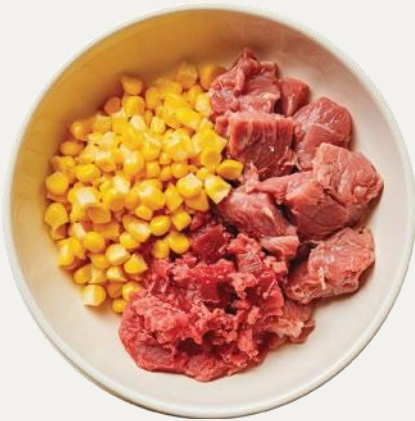

Kleine Kroketten
0 1 2

Feuchtigkeit 8%
Rohprotein 25%
Rohfett 18%
Rohfaser 2,40%
Rohasche 7%
Kalzium 1,25%
Phosphor 1%
Magnesium 0,12%

blauer Fisch vom Meer

Hypoallergenes Futter

Hinzufügen von Omega 3 und 6 Fischöle
sehr schonende Herstellung

Avventurando WLC NaturaVET Superpremium Maintenance

SUPEPREMIUM - Hunde aller Größen

Schwein

Mit Vitamin-Mix und Rübenzellstoff

Schweinefleisch stellt eine ausgezeichnete Proteinquelle dar, da es zahlreiche Vitamine enthält, die für die Gesundheit und das Wohlbefinden unseres vierbeinigen Begleiters unverzichtbar sind. Hochwertige und gesunde Zutaten sichern ein langes, vitales und gesundes Hundeleben. Dabei wird ein schonendes Herstellungsverfahren angewendet. Garantiert nahr- und schmackhaft, Ihre Liebelinge werden das Avventurando NaturaVET Superpremium Schwein Hundefutter lieben.