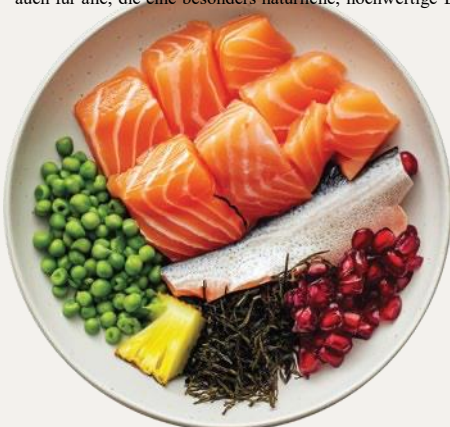

60%

Hoher Fleischanteil

Sensible Hunde

GRAIN FREE - 60+

Lachs & Forelle mit Ananas, Granatapfel & Kräuter

Lachs & Forelle – Premium Grain-Free Rezeptur für erwachsene Hunde Unsere hochwertige Lachs-und-Forelle-Formel bietet eine vollwertige, ausgewogene Ernährung für ausgewachsene Hunde aller Größen. Mit 50 % frischem und dehydriertem Fisch (Lachs & Forelle) liefert sie erstklassiges, leicht verdauliches Protein sowie wertvolle Omega-3- und Omega-6-Fettsäuren, die Haut, Fell, Gelenke und das Immunsystem unterstützen. Die Kombination aus edlem Fisch sorgt nicht nur für hervorragende Verdaulichkeit, sondern auch für einen außergewöhnlichen Geschmack, den Hunde lieben. Ergänzt mit natürlichen Superfoods wie Granatapfel und Ananas fördert die Rezeptur das allgemeine Wohlbefinden, stärkt die Vitalität und unterstützt eine gesunde Verdauung. Dank der getreidefreien Zusammensetzung eignet sich das Futter ideal für Hunde mit Getreideunverträglichkeiten – und selbstverständlich auch für alle, die eine besonders natürliche, hochwertige Ernährung verdienen.